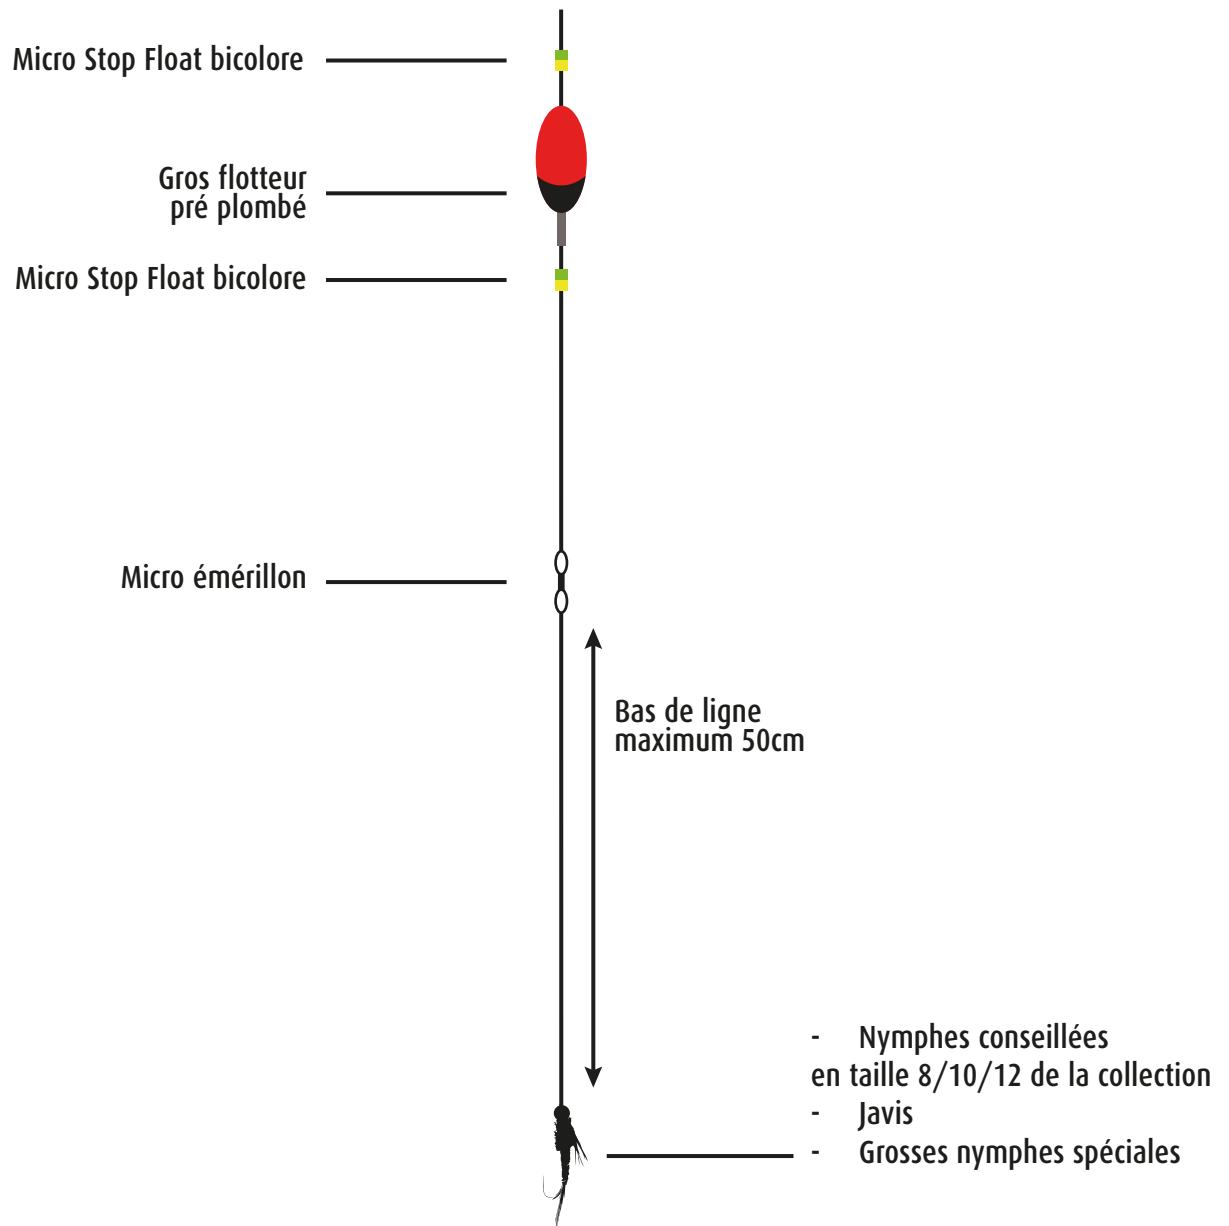

MONTAGE TOC À LA NYMPHE LAURENT JAUFFRET AVEC LE GROS FLOTTEUR PRÉ PLOMBÉ

Ce montage vous permettra de pêcher les zones à fort volume d'eau.

Tout savoir sur le toc à la nymphe sur www.laurent-jauffret.com